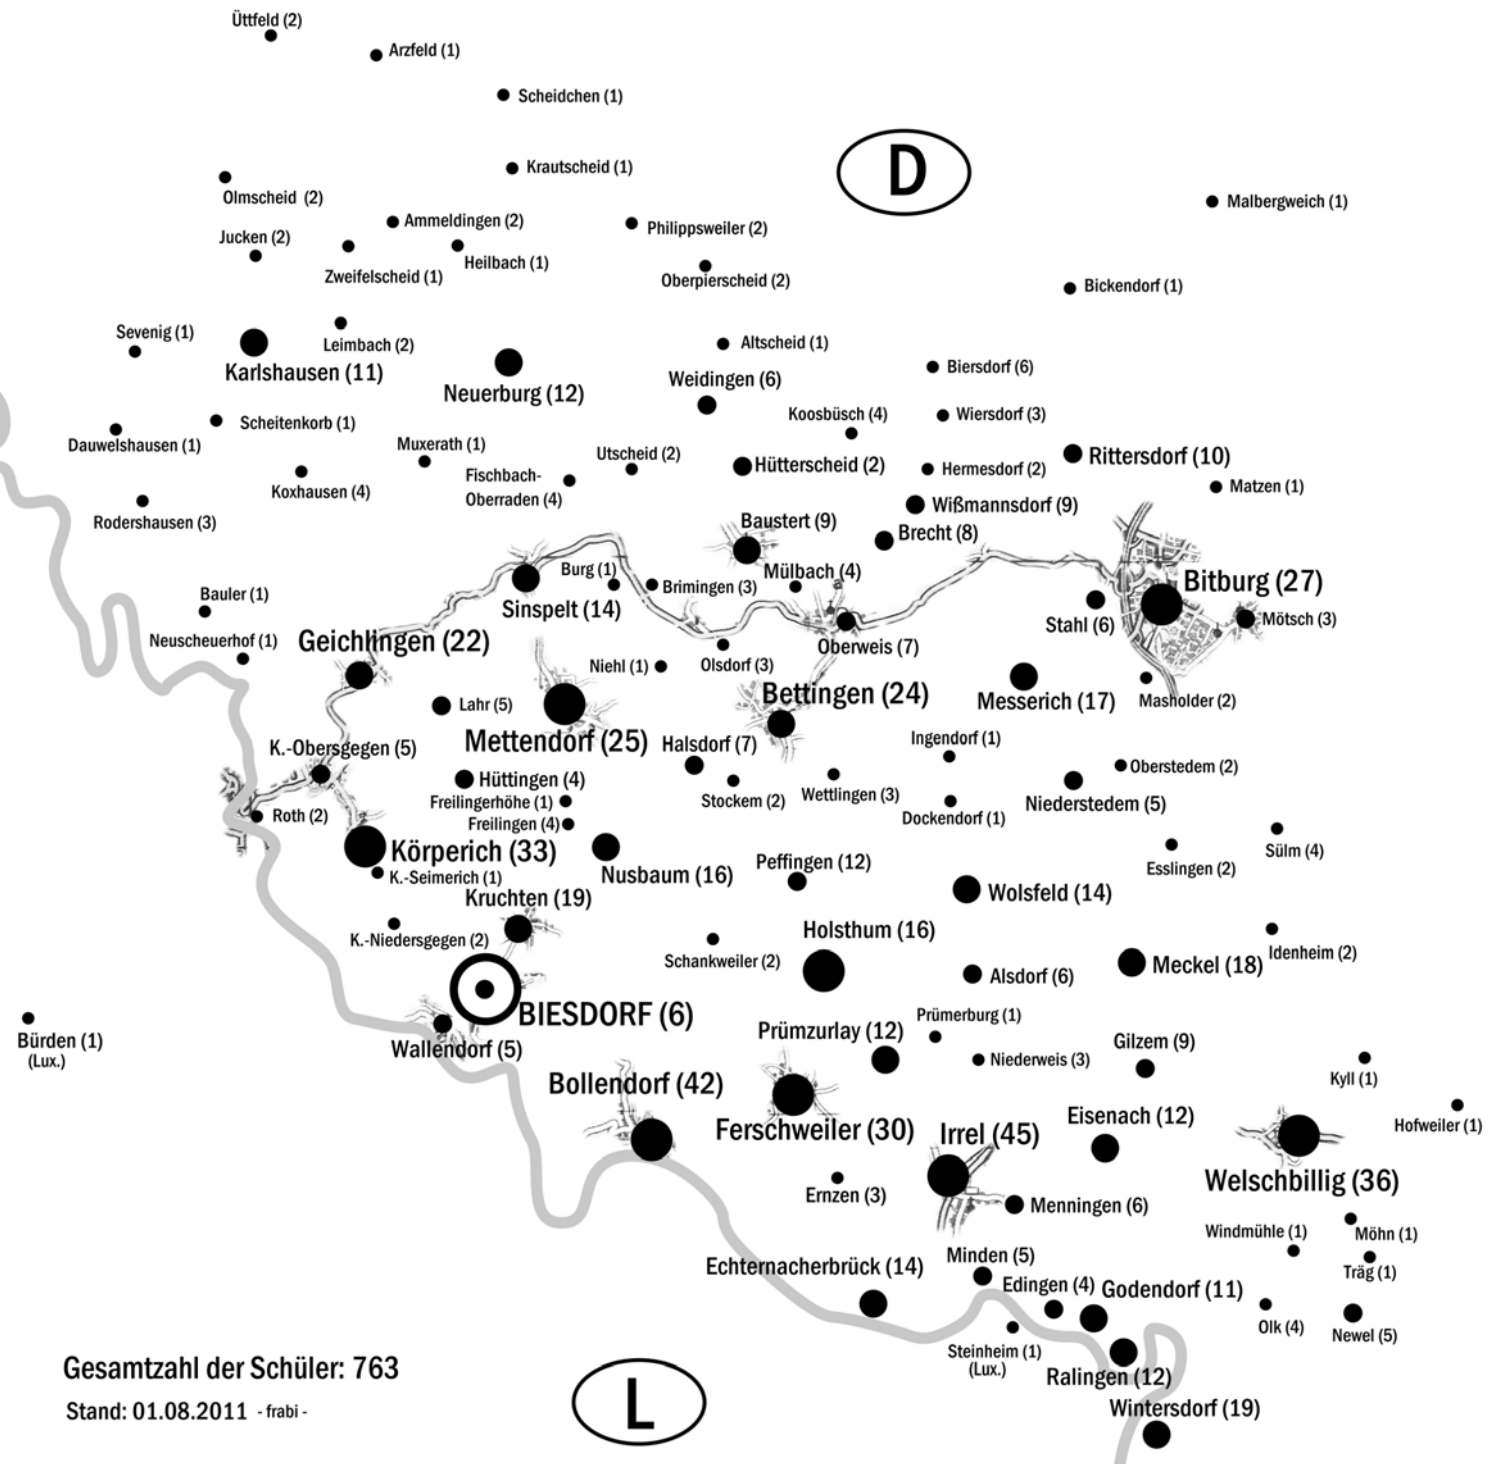

# Schüler-Einzugsbereich 2011/12

## Privates St.-Josef-Gymnasium Biesdorf

Gesamtzahl der Schüler: 763

Stand: 01.08.2011 - frabi -